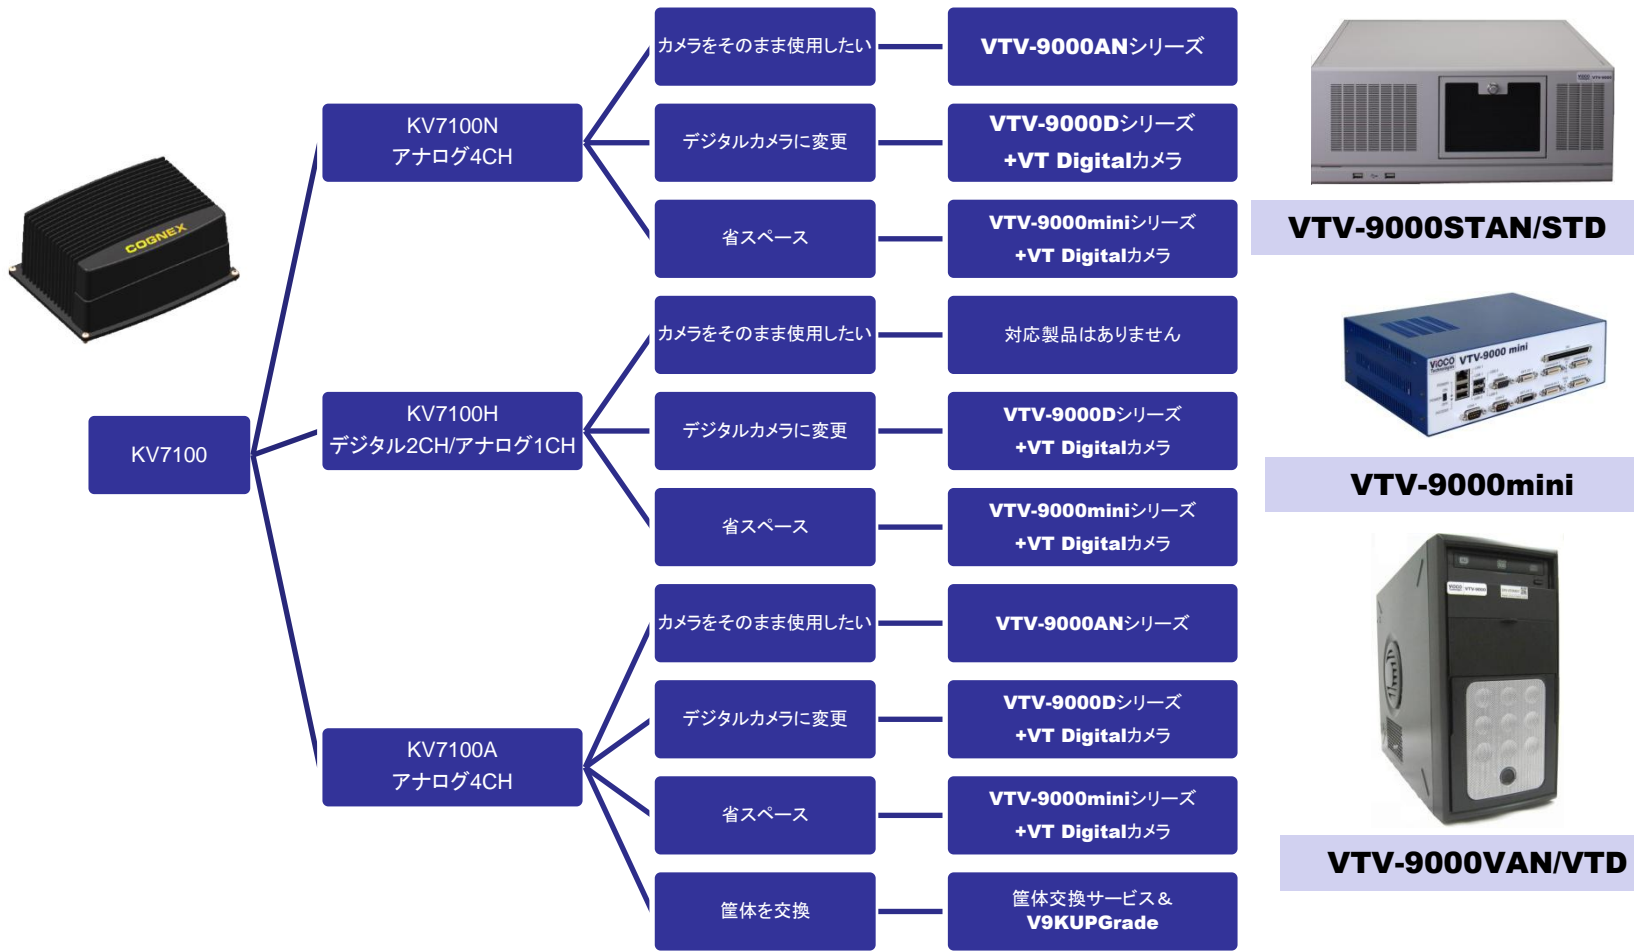

# ■ KV7100置換チャート

※IOはそのままご使用頂けます